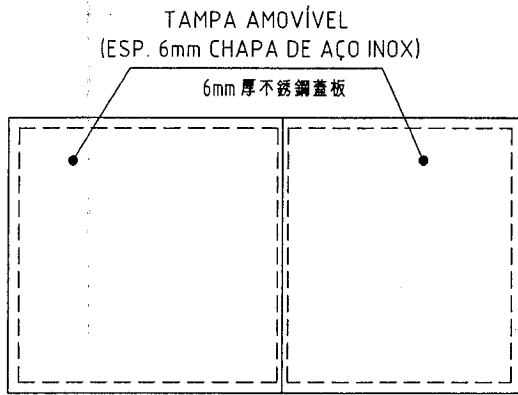

TIPO B - 1 / 規格 B - 1

CÂMARAS RETENTORAS DE GORDURAS / 隔油井

(AÇO INOX) ESCALA 1:20 / 比例 1:20

COBERTURA 頂視圖

示意图

PLANTA 平面圖

CORTE X-X 切面圖