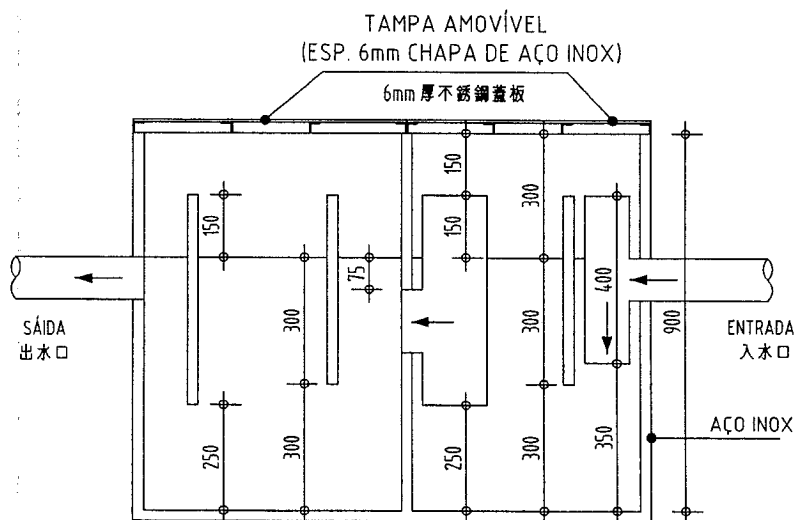

TIPO B - 1 / 規格 B - 1

CÂMARAS RETENTORAS DE GORDURAS / 隔油井

(AÇO INOX) ESCALA 1:20 / 比例 1:20

COBERTURA 頂視圖

示意图

PLANTA 平面圖

CORTE X-X 切面圖