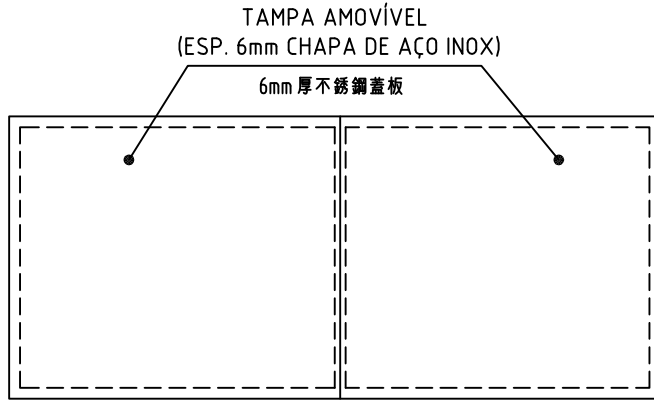

TIPO B - 2 / 規格 B - 2

CÂMARAS RETENTORAS DE GORDURAS / 隔油井

(AÇO INOX) ESCALA 1:20 / 比例 1:20

COBERTURA 頂視圖

示意圖

PLANTA 平面圖

CORTE X-X 切面圖