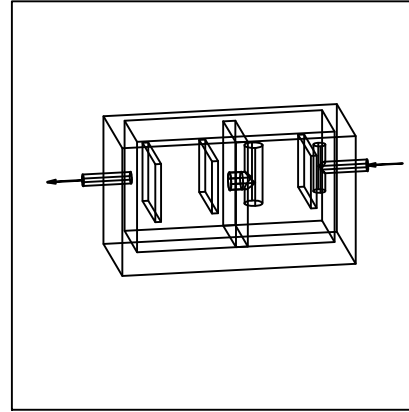

TIPO B - 2 / 規格 B - 2

CÂMARAS RETENTORAS DE GORDURAS / 隔油井

(AÇO INOX) ESCALA 1:20 / 比例 1:20

COBERTURA 頂視圖

示意圖

PLANTA 平面圖

CORTE X-X 切面圖