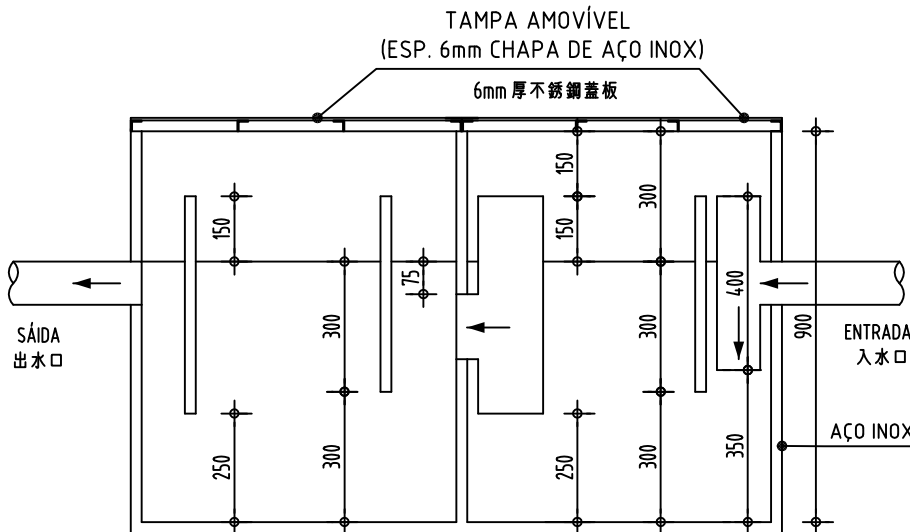

TIPO B - 2 / 規格 B - 2

CÂMARAS RETENTORAS DE GORDURAS / 隔油井

(AÇO INOX) ESCALA 1:20 / 比例 1:20

COBERTURA 頂視圖

示意圖

PLANTA 平面圖

CORTE X-X 切面圖