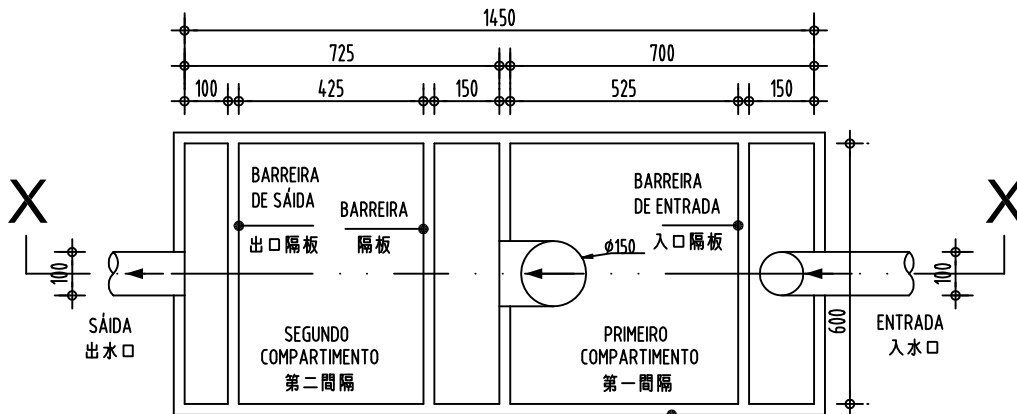

TIPO B - 2 / 規格 B - 2

CÂMARAS RETENTORAS DE GORDURAS / 隔油井

(AÇO INOX) ESCALA 1:20 / 比例 1:20

COBERTURA 頂視圖

示意圖

PLANTA 平面圖

CORTE X-X 切面圖