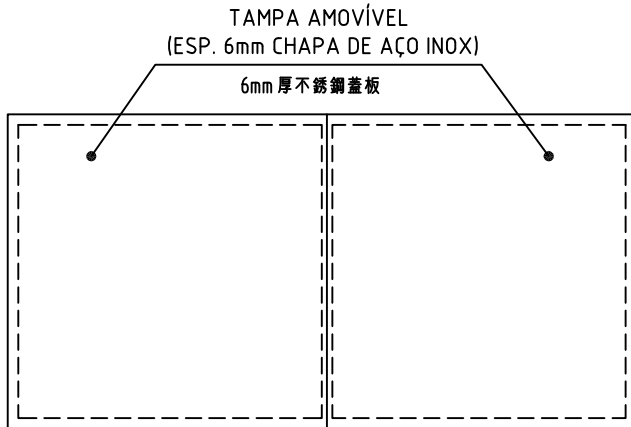

TIPO B - 3 / 規格 B - 3

CÂMARAS RETENTORAS DE GORDURAS / 隔油井

(AÇO INOX) ESCALA 1 : 20 / 比例 1 : 20

COBERTURA 頂視圖

示意圖

PLANTA 平面圖

CORTE X-X 切面圖