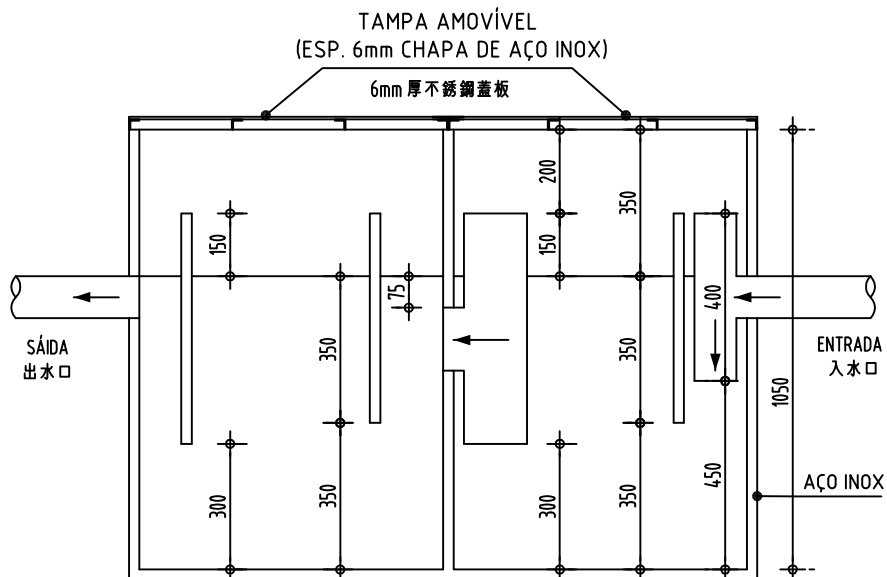

TIPO B - 3 / 規格 B - 3

CÂMARAS RETENTORAS DE GORDURAS / 隔油井

(AÇO INOX) ESCALA 1 : 20 / 比例 1 : 20

COBERTURA 頂視圖

示意圖

PLANTA 平面圖

CORTE X-X 切面圖