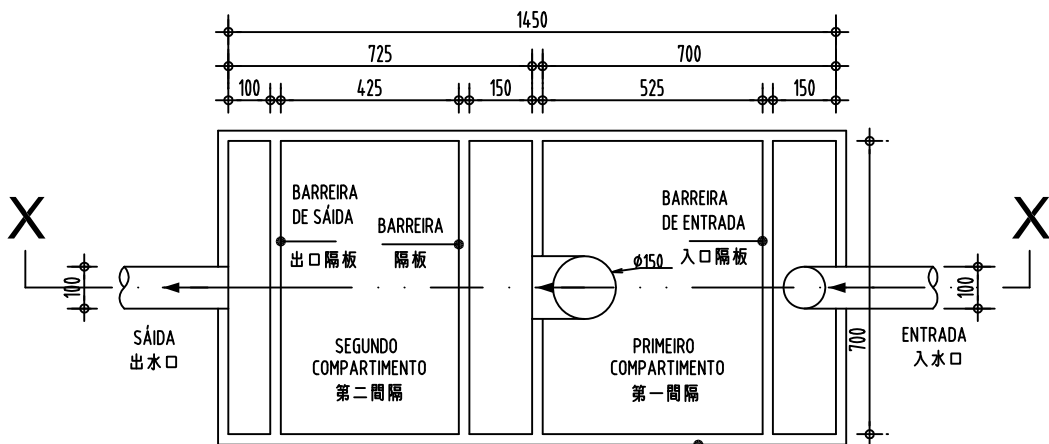

TIPO B - 3 / 規格 B - 3

CÂMARAS RETENTORAS DE GORDURAS / 隔油井

(AÇO INOX) ESCALA 1 : 20 / 比例 1 : 20

COBERTURA 頂視圖

示意圖

PLANTA 平面圖

CORTE X-X 切面圖