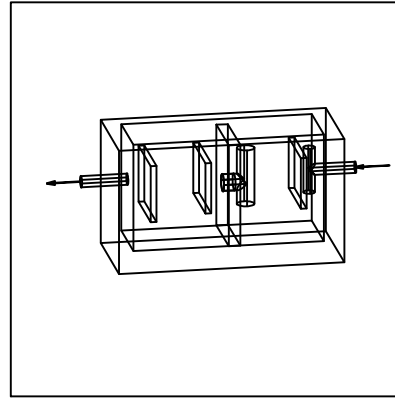

TIPO B - 3 / 規格 B - 3

CÂMARAS RETENTORAS DE GORDURAS / 隔油井

(AÇO INOX) ESCALA 1 : 20 / 比例 1 : 20

COBERTURA 頂視圖

示意圖

PLANTA 平面圖

CORTE X-X 切面圖