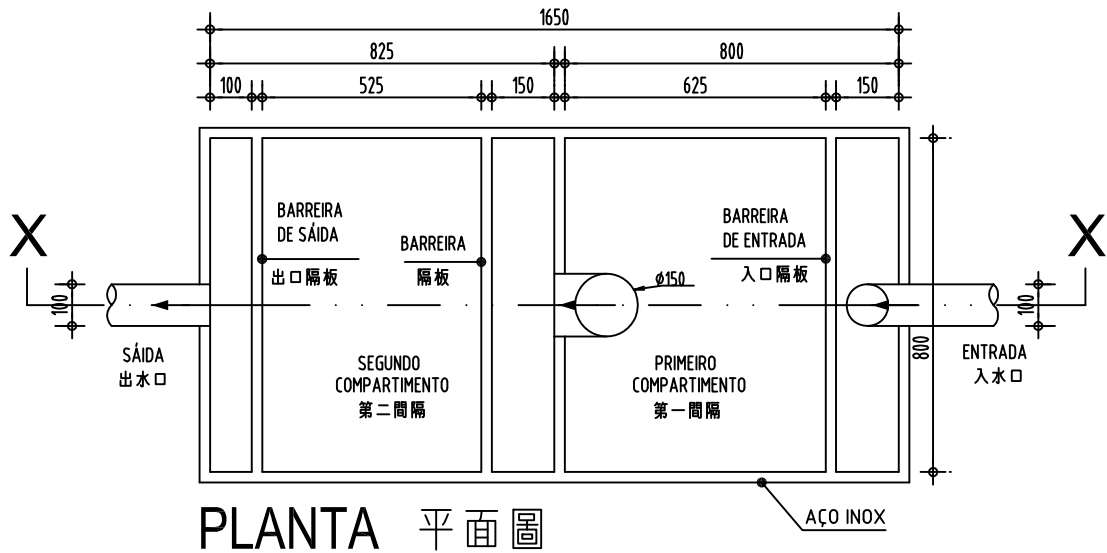

## CÂMARAS RETENTORAS DE GORDURAS / 隔油井

(AÇO INOX) ESCALA 1:20 / 比例 1:20

COBERTURA 頂視圖

示意圖

PLANTA 平面圖

CORTE X-X 切面圖