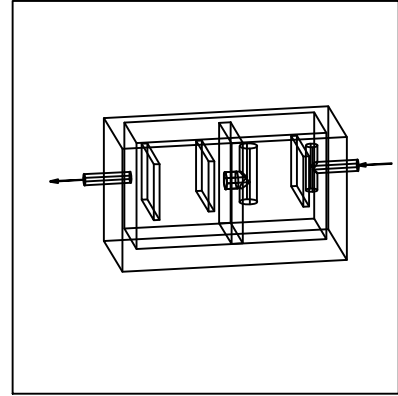

# TIPO B - 4 / 規格 B - 4

## CÂMARAS RETENTORAS DE GORDURAS / 隔油井

(AÇO INOX) ESCALA 1:20 / 比例 1:20

COBERTURA 頂視圖

示意圖

PLANTA 平面圖

CORTE X-X 切面圖