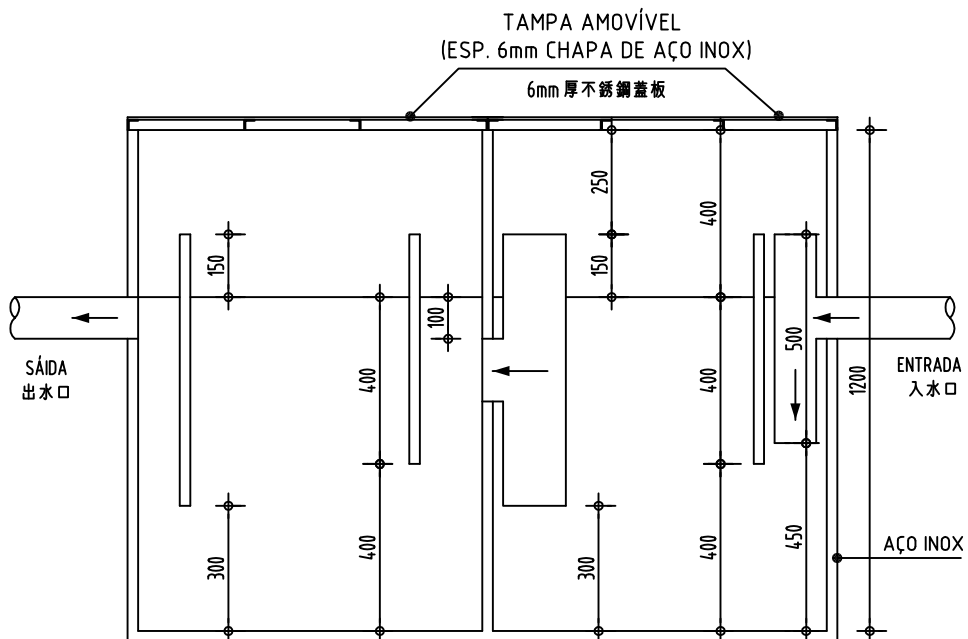

## CÂMARAS RETENTORAS DE GORDURAS / 隔油井

(AÇO INOX) ESCALA 1:20 / 比例 1:20

COBERTURA 頂視圖

示意圖

PLANTA 平面圖

CORTE X-X 切面圖