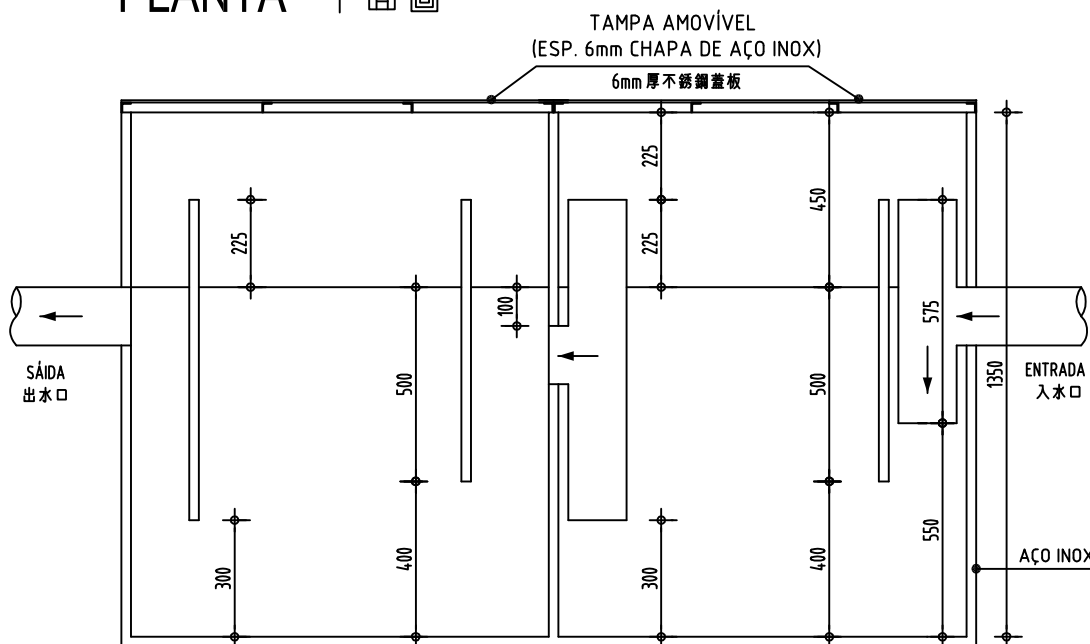

## CÂMARAS RETENTORAS DE GORDURAS / 隔油井

(AÇO INOX) ESCALA 1:25 / 比例 1:25

COBERTURA 頂視圖

示意圖

PLANTA 平面圖

CORTE X-X 切面圖