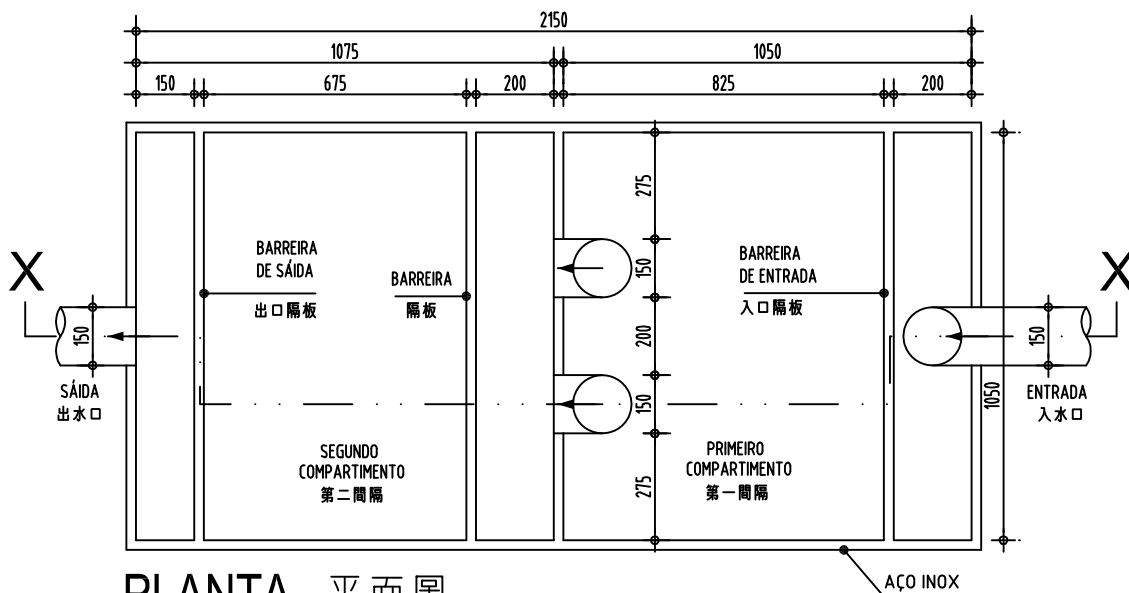

## CÂMARAS RETENTORAS DE GORDURAS / 隔油井

(AÇO INOX) ESCALA 1:25 / 比例 1:25

COBERTURA 頂視圖

示意圖

PLANTA 平面圖

CORTE X-X 切面圖