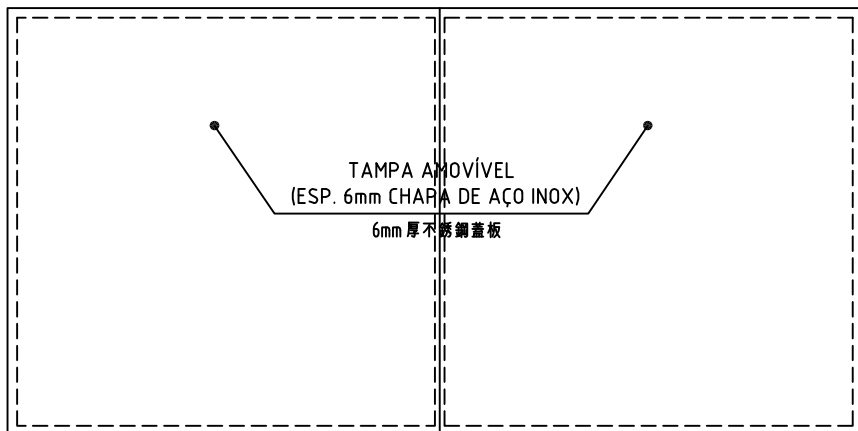

# TIPO B - 5 / 規格 B - 5 不銹鋼井

## CÂMARAS RETENTORAS DE GORDURAS / 隔油井

(AÇO INOX) ESCALA 1:25 / 比例 1:25

COBERTURA 頂視圖

示意圖

PLANTA 平面圖

CORTE X-X 切面圖