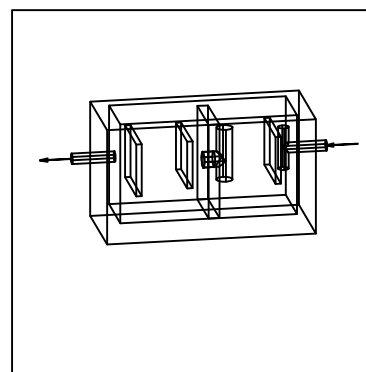

# TIPO B - 5 / 規格 B - 5 不銹鋼井

## CÂMARAS RETENTORAS DE GORDURAS / 隔油井

(AÇO INOX) ESCALA 1:25 / 比例 1:25

COBERTURA 頂視圖

示意圖

PLANTA 平面圖

CORTE X-X 切面圖