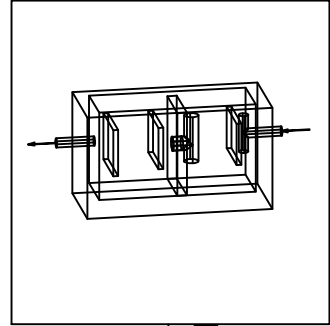

TIPO B - 6 / 規格 B - 6

ÂCAMARAS RETENTORAS DE GORDURAS / 隔油井

(AÇO INOX) ESCALA 1:25 / 比例 1:25

COBERTURA 頂視圖

示意圖

PLANTA 平面圖

CORTE X-X 切面圖