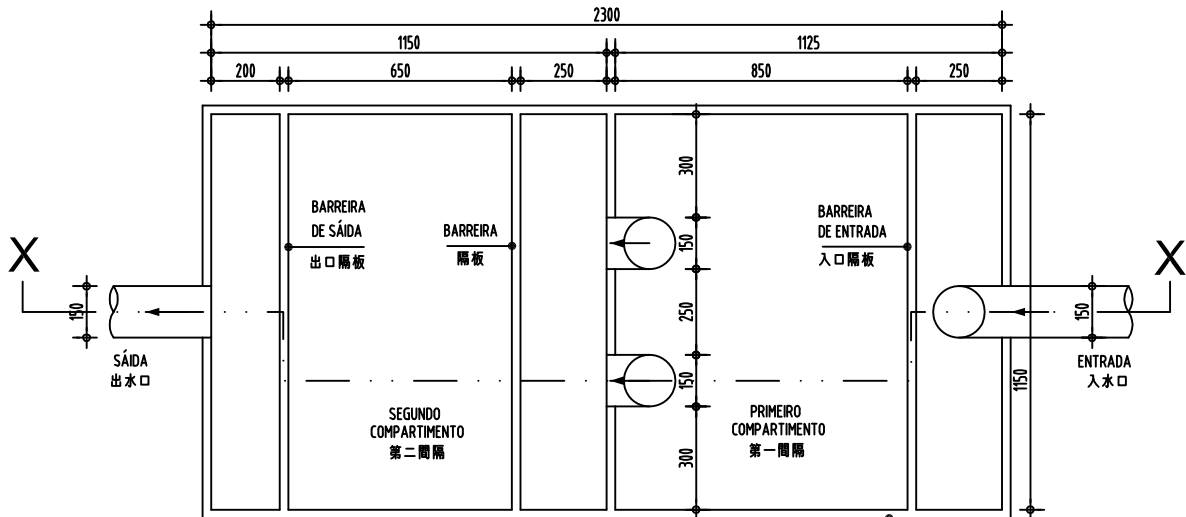

TIPO B - 6 / 規格 B - 6

ÂCAMARAS RETENTORAS DE GORDURAS / 隔油井

(AÇO INOX) ESCALA 1:25 / 比例 1:25

COBERTURA 頂視圖

示意圖

PLANTA 平面圖

CORTE X-X 切面圖