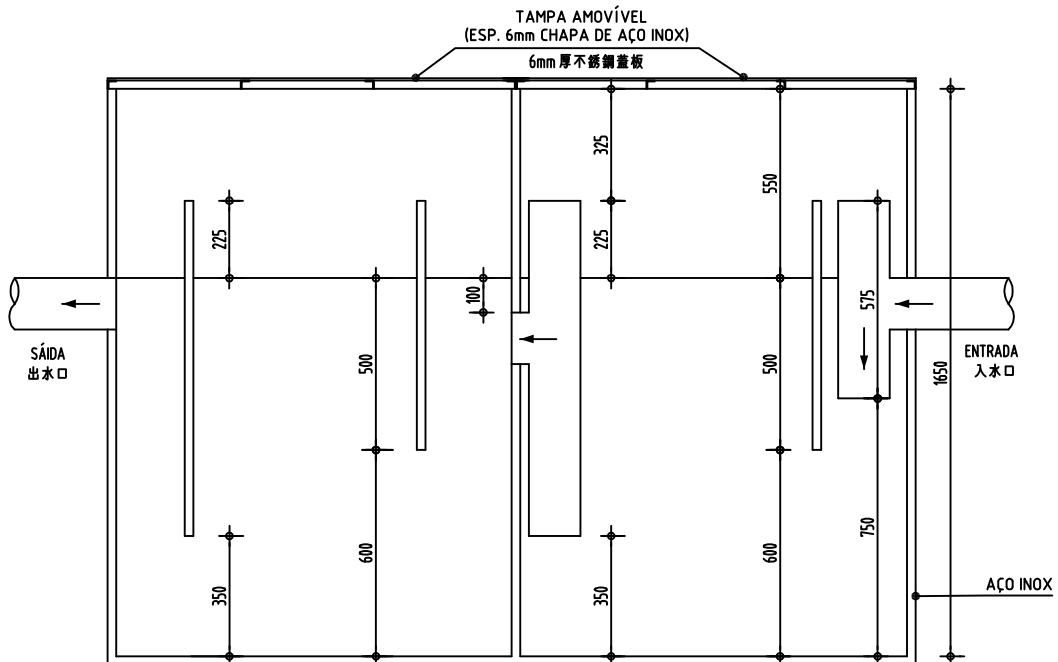

TIPO B - 6 / 規格 B - 6

ÂCAMARAS RETENTORAS DE GORDURAS / 隔油井

(AÇO INOX) ESCALA 1:25 / 比例 1:25

COBERTURA 頂視圖

示意圖

PLANTA 平面圖

CORTE X-X 切面圖