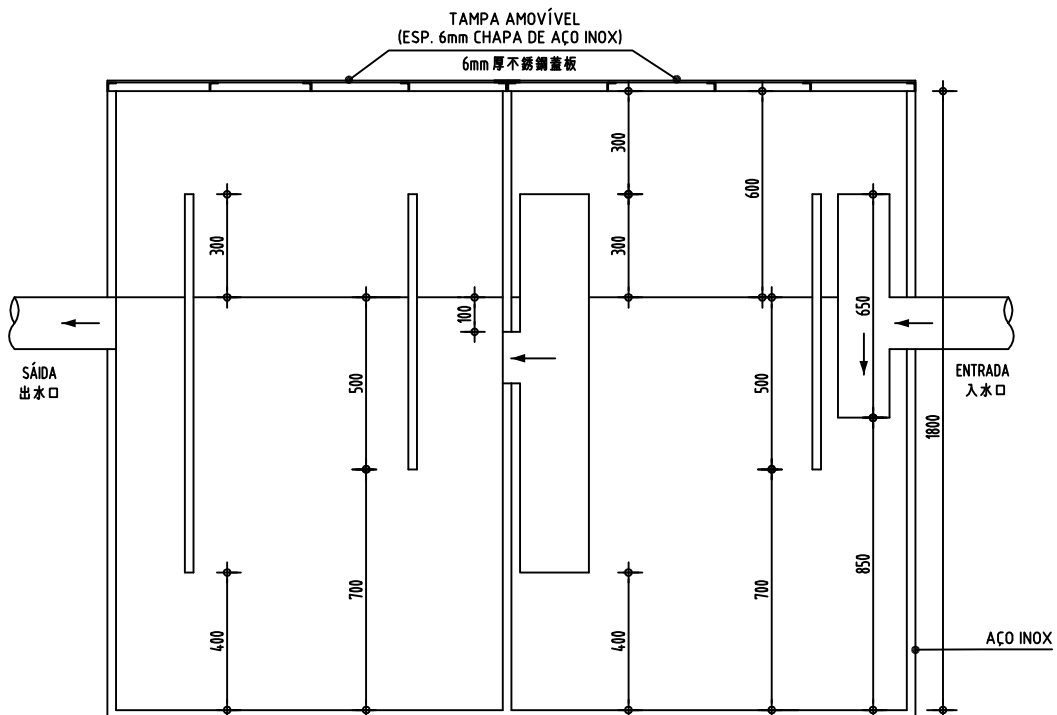

## CÂMARAS RETENTORAS DE GORDURAS / 隔油井

(AÇO INOX) ESCALA 1:25 / 比例 1:25

COBERTURA 頂視圖

示意圖

PLANTA 平面圖

CORTE X-X 切面圖