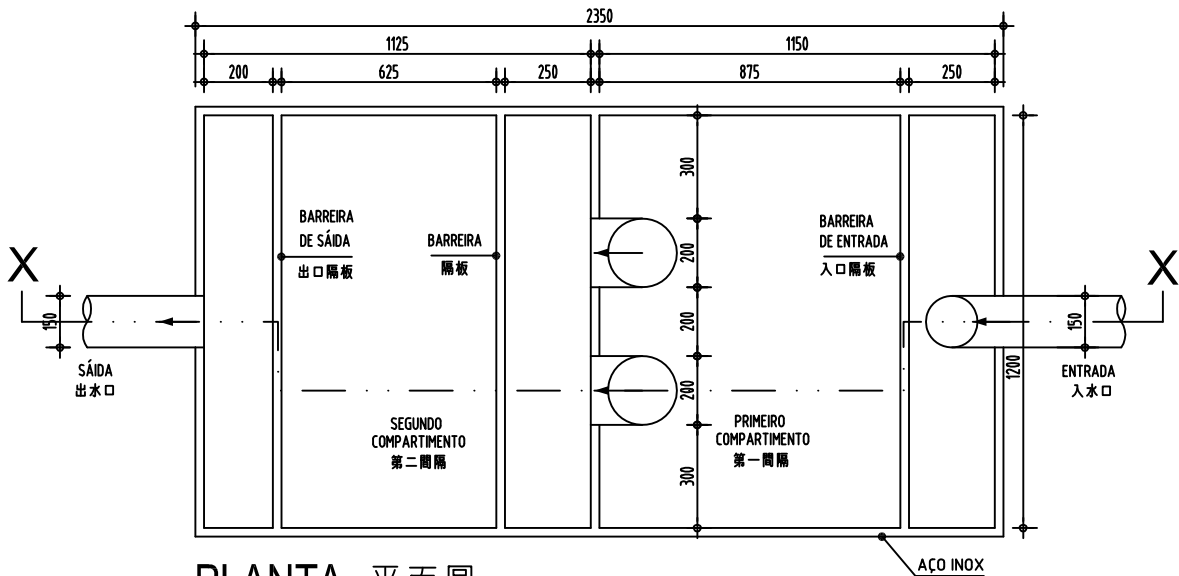

## CÂMARAS RETENTORAS DE GORDURAS / 隔油井

(AÇO INOX) ESCALA 1:25 / 比例 1:25

COBERTURA 頂視圖

示意圖

PLANTA 平面圖

CORTE X-X 切面圖