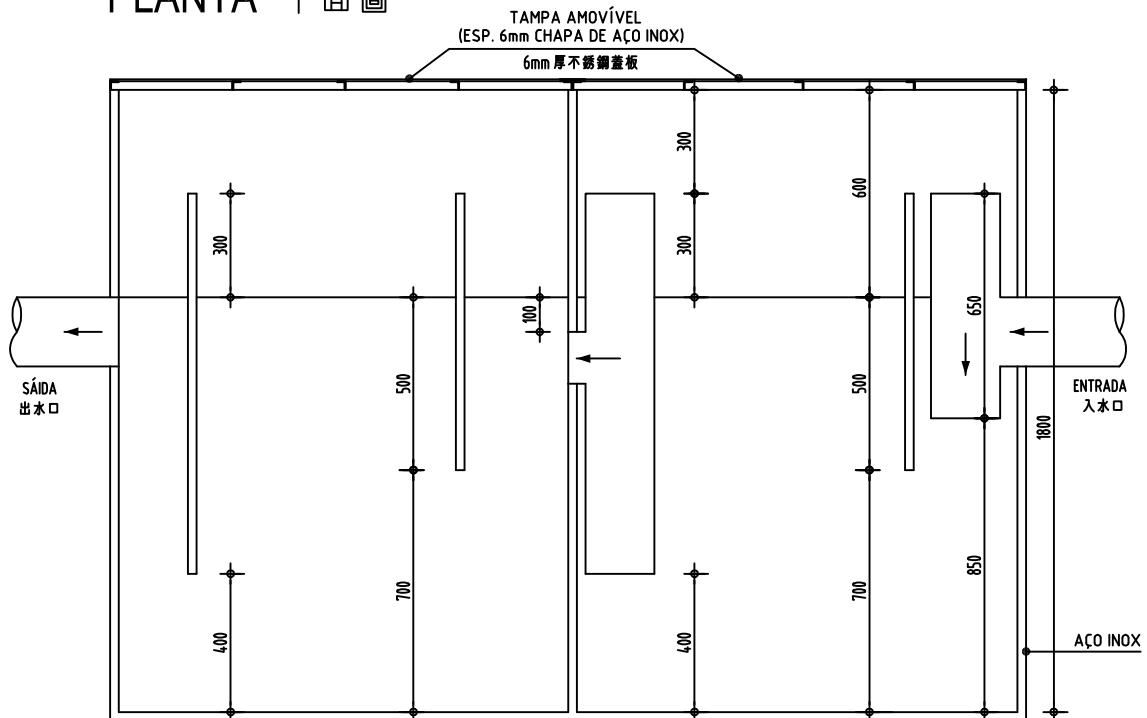

TIPO B - 8 / 規格 B - 8

CÂMARAS RETENTORAS DE GORDURAS / 隔油井

(AÇO INOX) ESCALA 1:25 / 比例 1:25

COBERTURA 頂視圖

示意圖

PLANTA 平面圖

CORTE X-X 切面圖