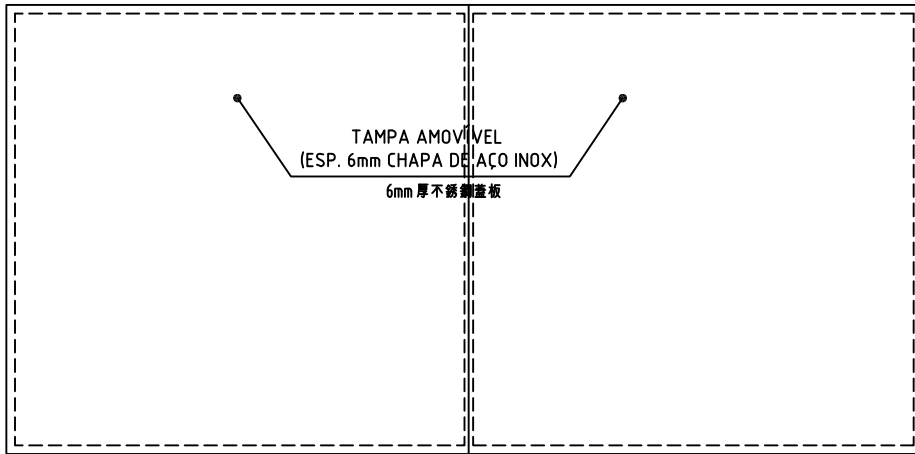

TIPO B - 8 / 規格 B - 8

CÂMARAS RETENTORAS DE GORDURAS / 隔油井

(AÇO INOX) ESCALA 1:25 / 比例 1:25

COBERTURA 頂視圖

示意圖

PLANTA 平面圖

CORTE X-X 切面圖