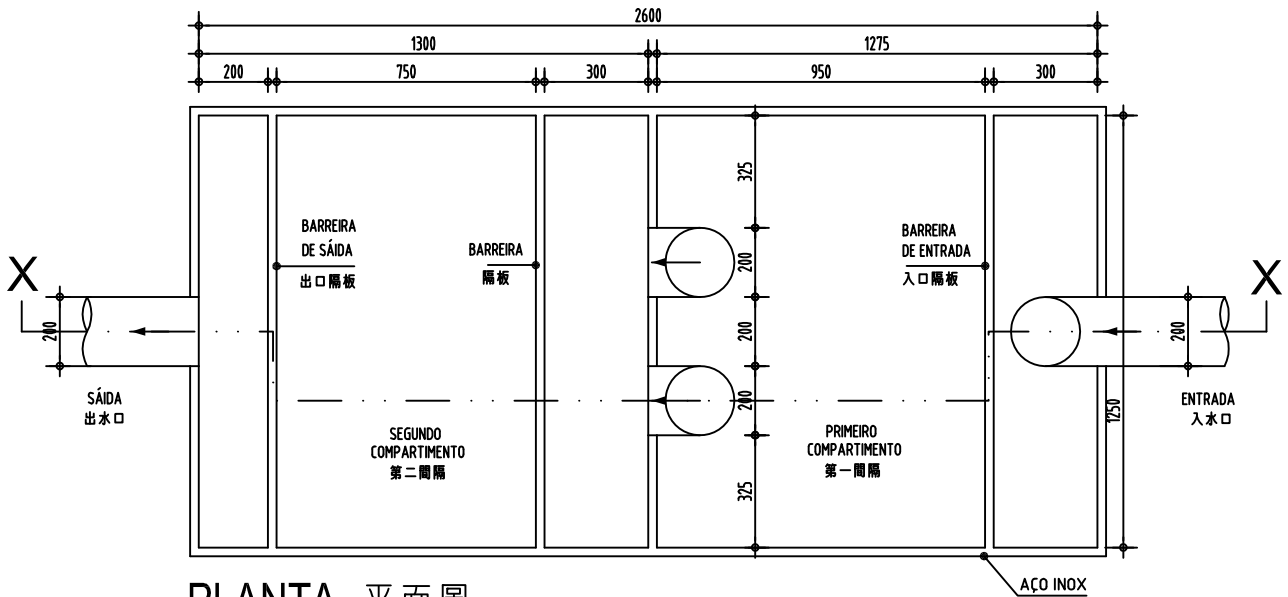

TIPO B - 8 / 規格 B - 8

CÂMARAS RETENTORAS DE GORDURAS / 隔油井

(AÇO INOX) ESCALA 1:25 / 比例 1:25

COBERTURA 頂視圖

示意圖

PLANTA 平面圖

CORTE X-X 切面圖