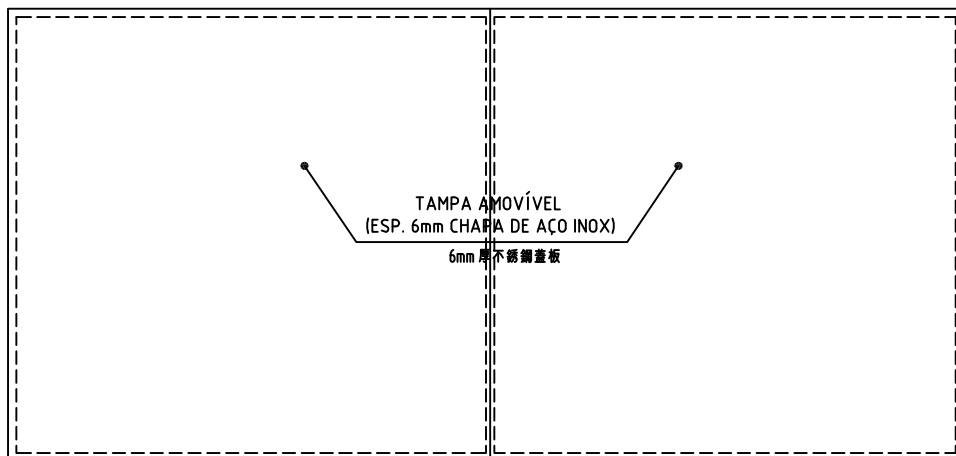

# TIPO B - 9 / 規格 B - 9

## CÂMARAS RETENTORAS DE GORDURAS / 隔油井

(AÇO INOX) ESCALA 1:25 / 比例 1:25

示意圖

COBERTURA 頂視圖

PLANTA 平面圖

CORTE X-X 切面圖