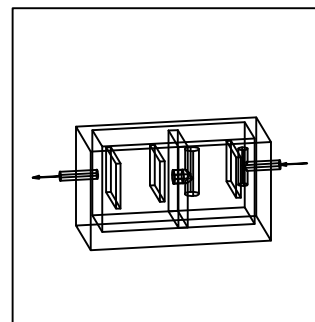

# TIPO B - 9 / 規格 B - 9

## CÂMARAS RETENTORAS DE GORDURAS / 隔油井

(AÇO INOX) ESCALA 1:25 / 比例 1:25

示意圖

COBERTURA 頂視圖

PLANTA 平面圖

CORTE X-X 切面圖