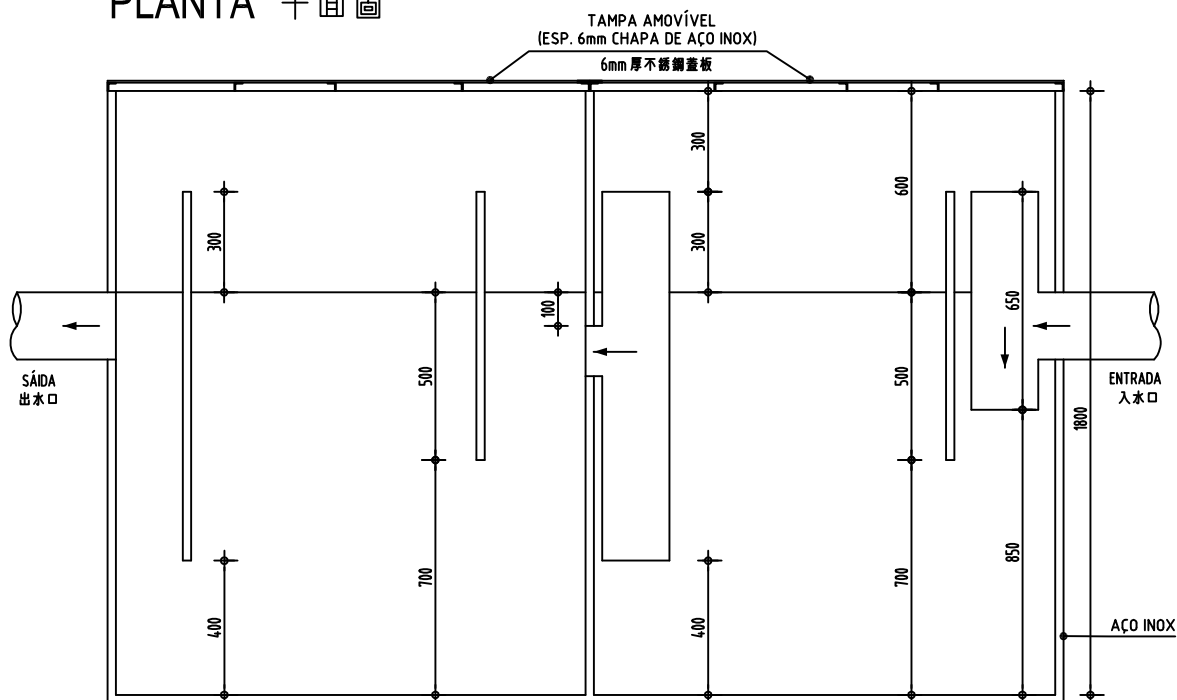

## CÂMARAS RETENTORAS DE GORDURAS / 隔油井

(AÇO INOX) ESCALA 1:25 / 比例 1:25

示意圖

COBERTURA 頂視圖

PLANTA 平面圖

CORTE X-X 切面圖