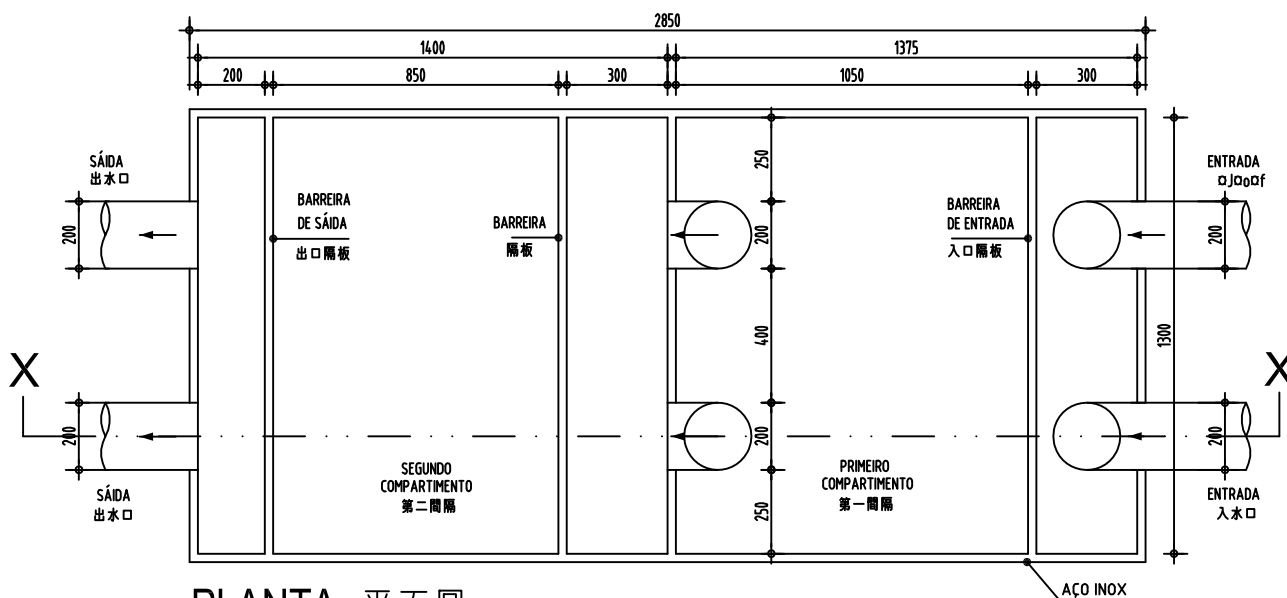

# TIPO B - 9 / 規格 B - 9

## CÂMARAS RETENTORAS DE GORDURAS / 隔油井

(AÇO INOX) ESCALA 1:25 / 比例 1:25

示意圖

COBERTURA 頂視圖

PLANTA 平面圖

CORTE X-X 切面圖